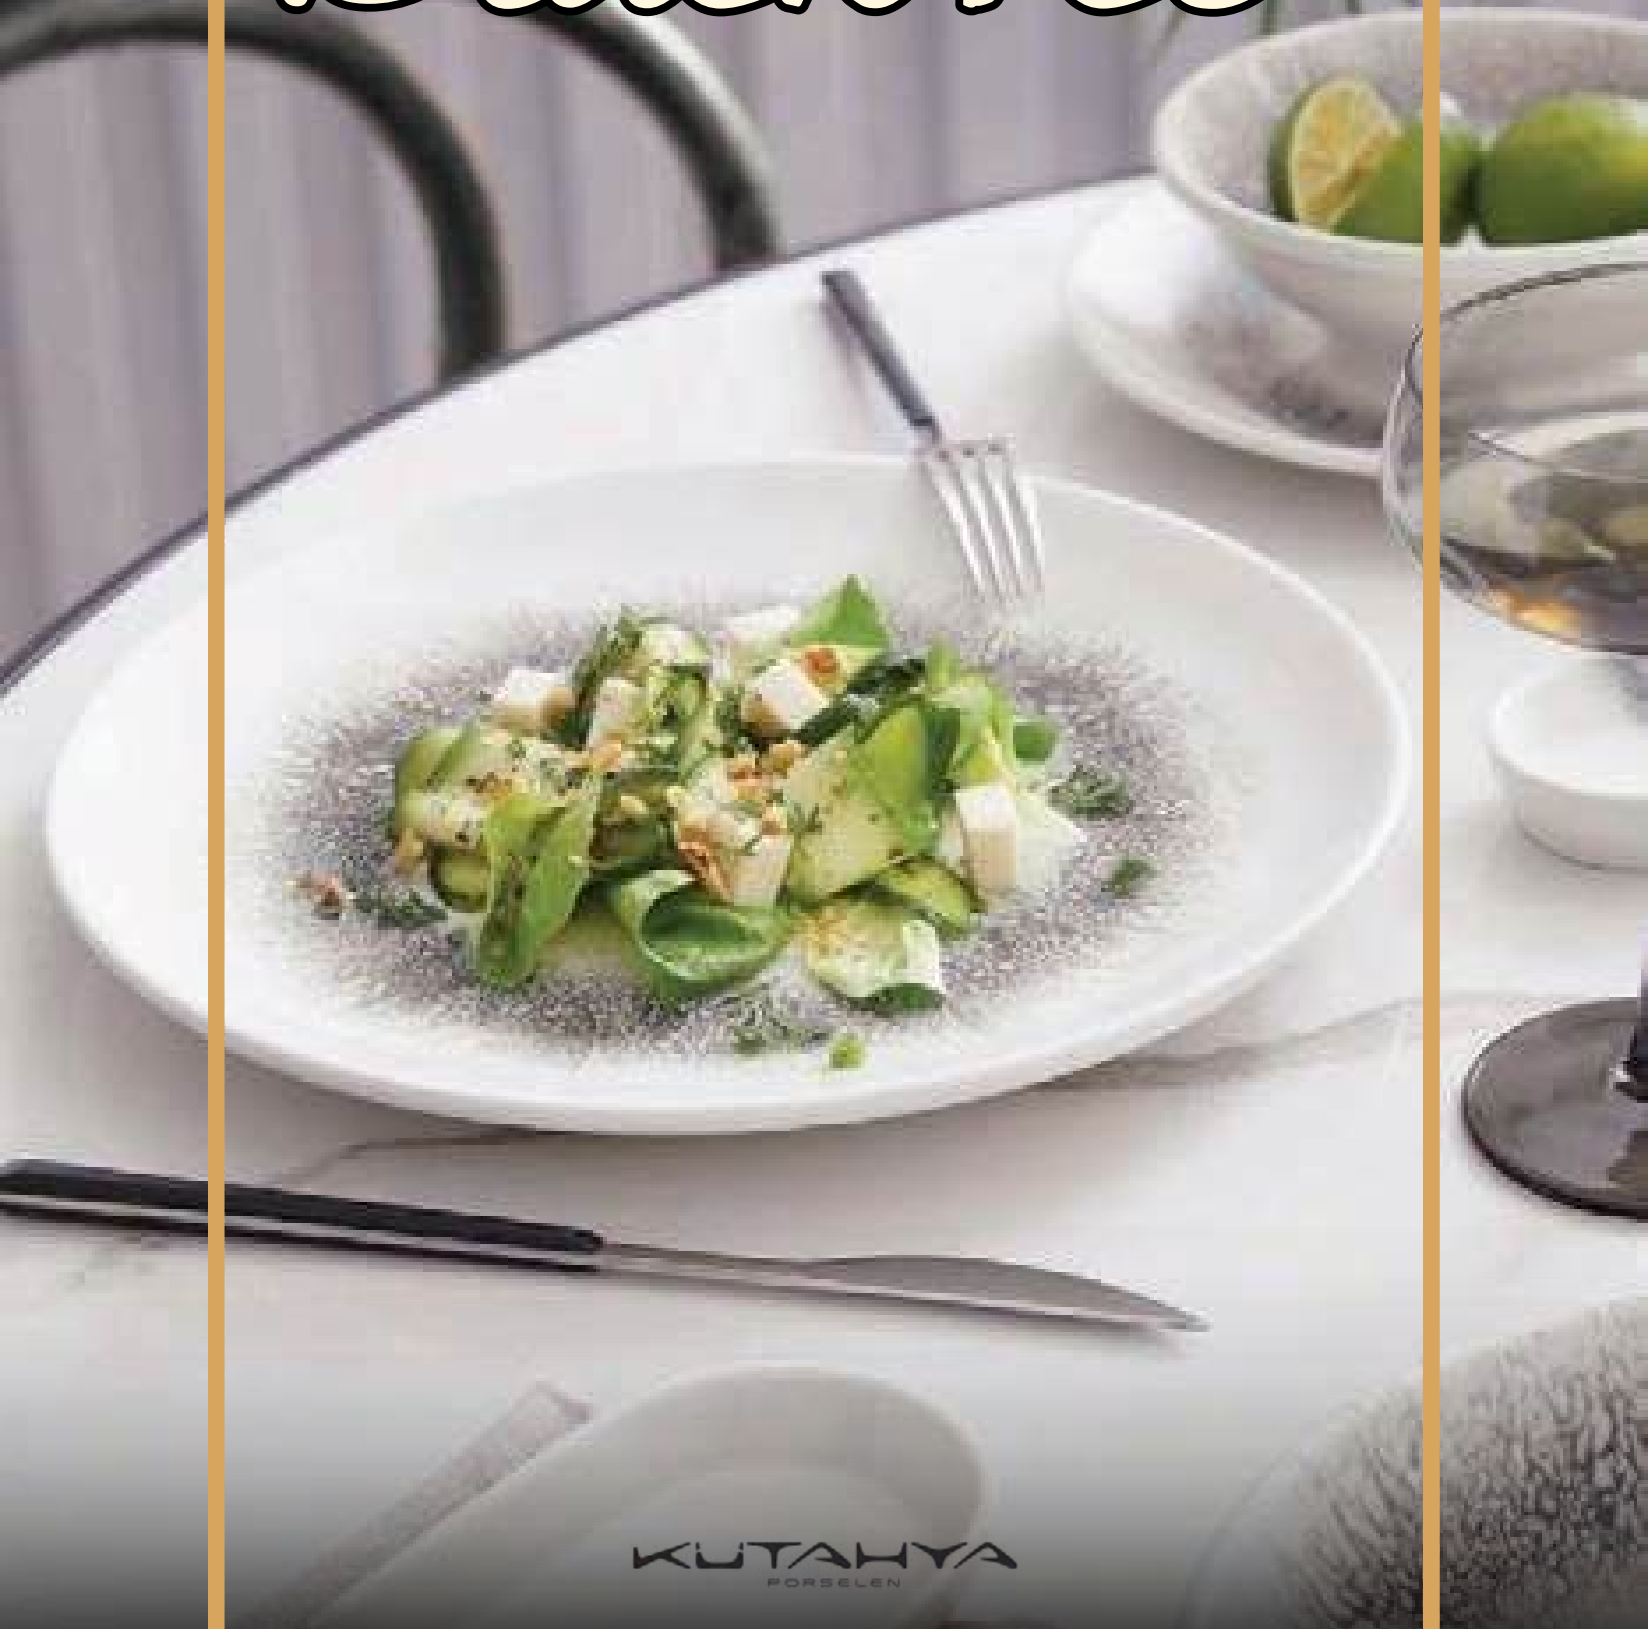

Black Ice

KUTAHYA
PORSELEN