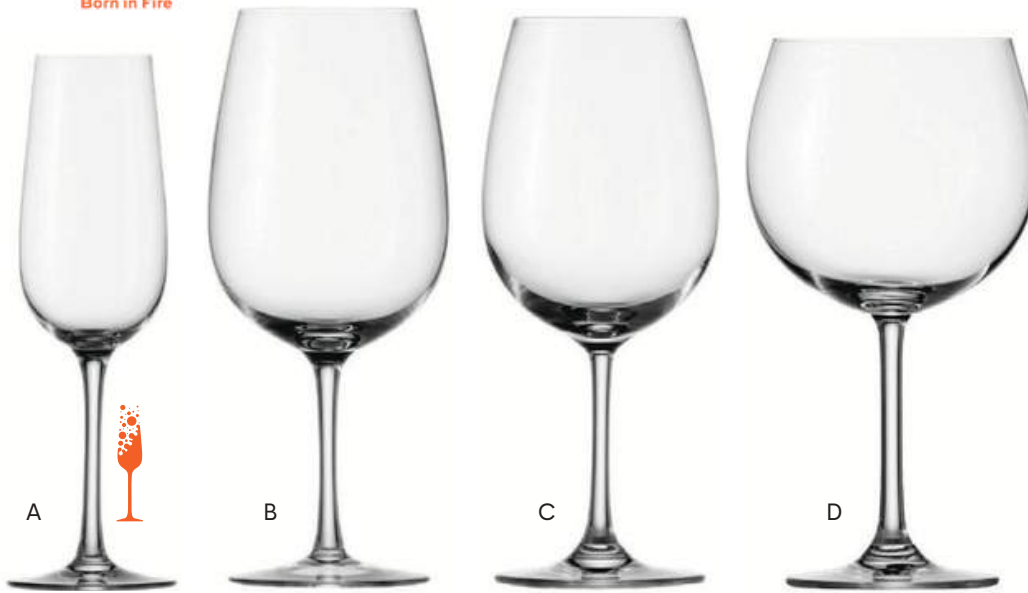

**COLLEZIONE WEINLAND**

- A 91000007**  
FLUTE CHAMPAGNE  
cl 20 H 21,2 Ø cm 6,7
- B 91000037**  
CALICE BORDEAUX LARGE  
cl 66 H 22,3 Ø cm 9,4
- C 91000035**  
CALICE BORDEAUX  
cl 54 H 21,2 Ø cm 9
- D 91000000**  
CALICE BURGUNDY  
cl 65 H 20,5 Ø cm 10,8