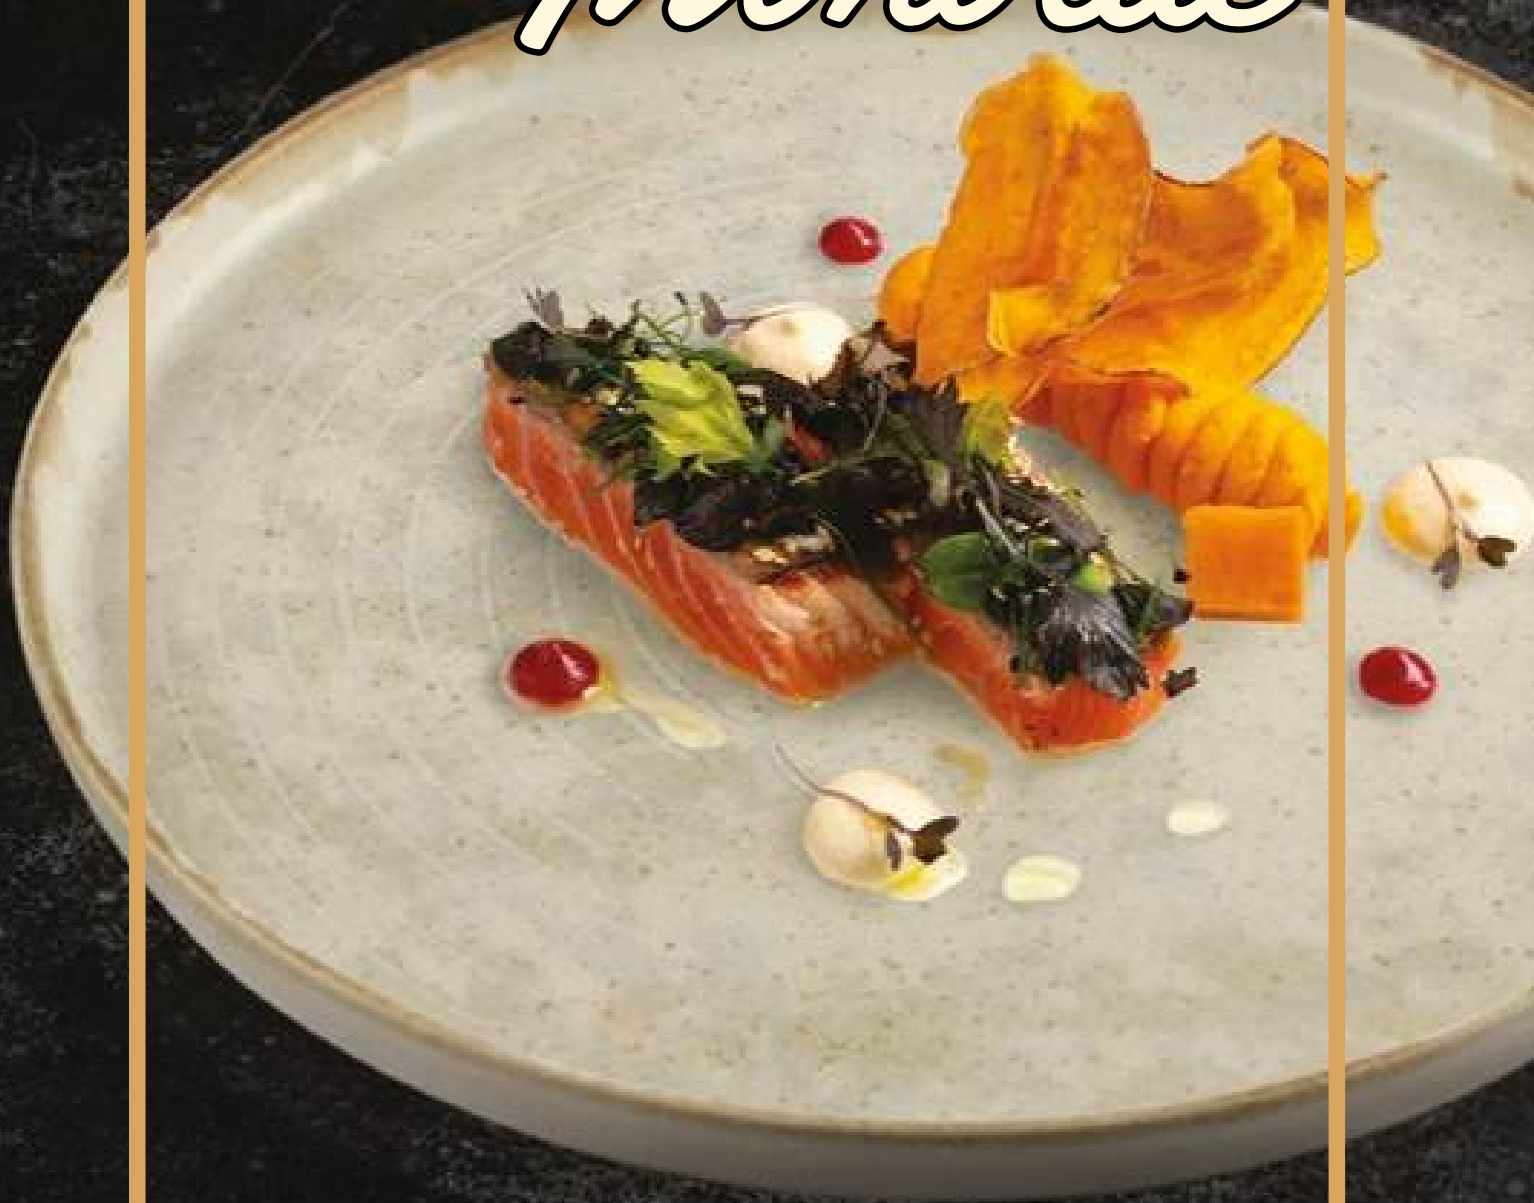

Monolite

MESA
CERAMICS