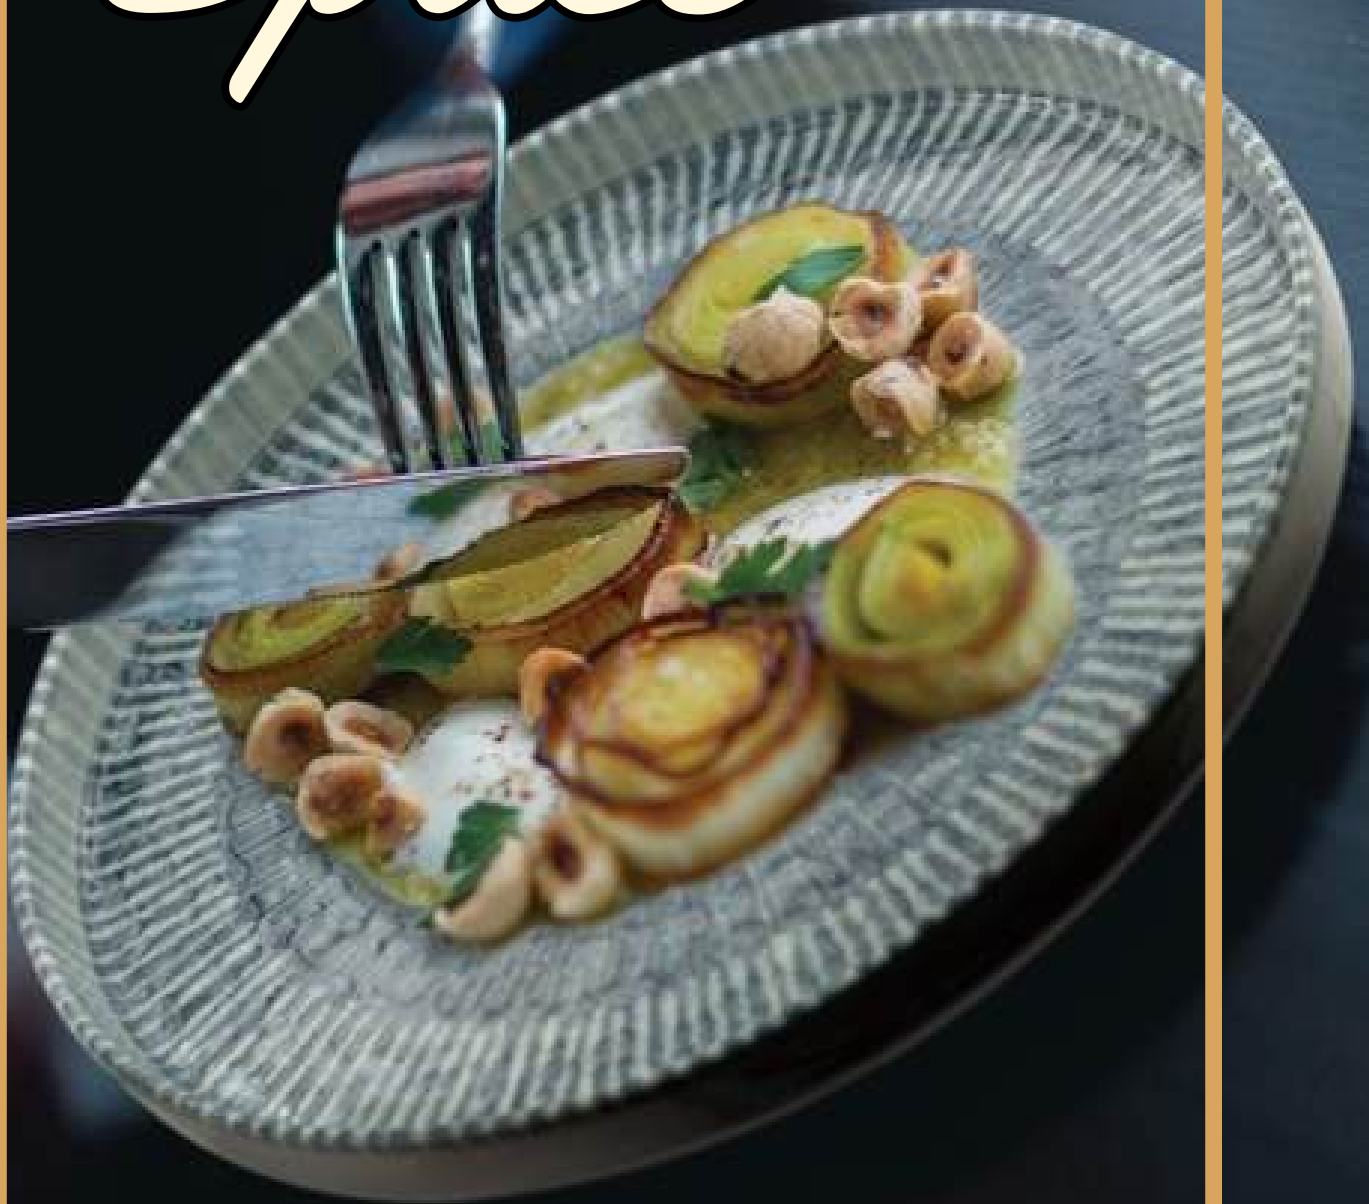

Space

Saturnia

Le porcellane da tavola

Origini e Cultura del Made in Italy