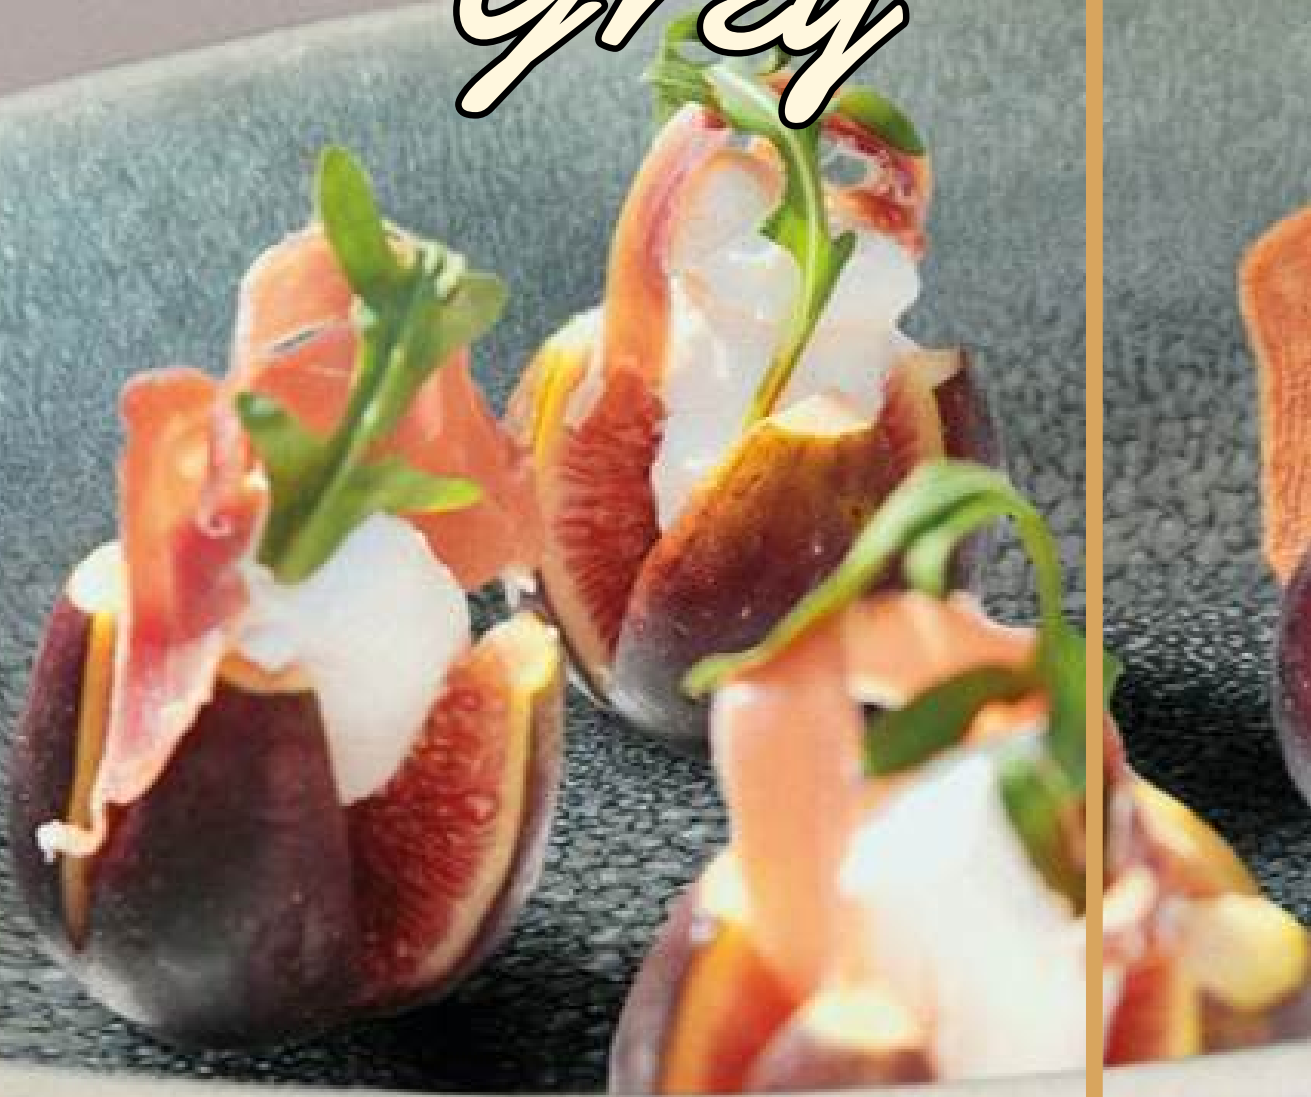

Caldera Grey