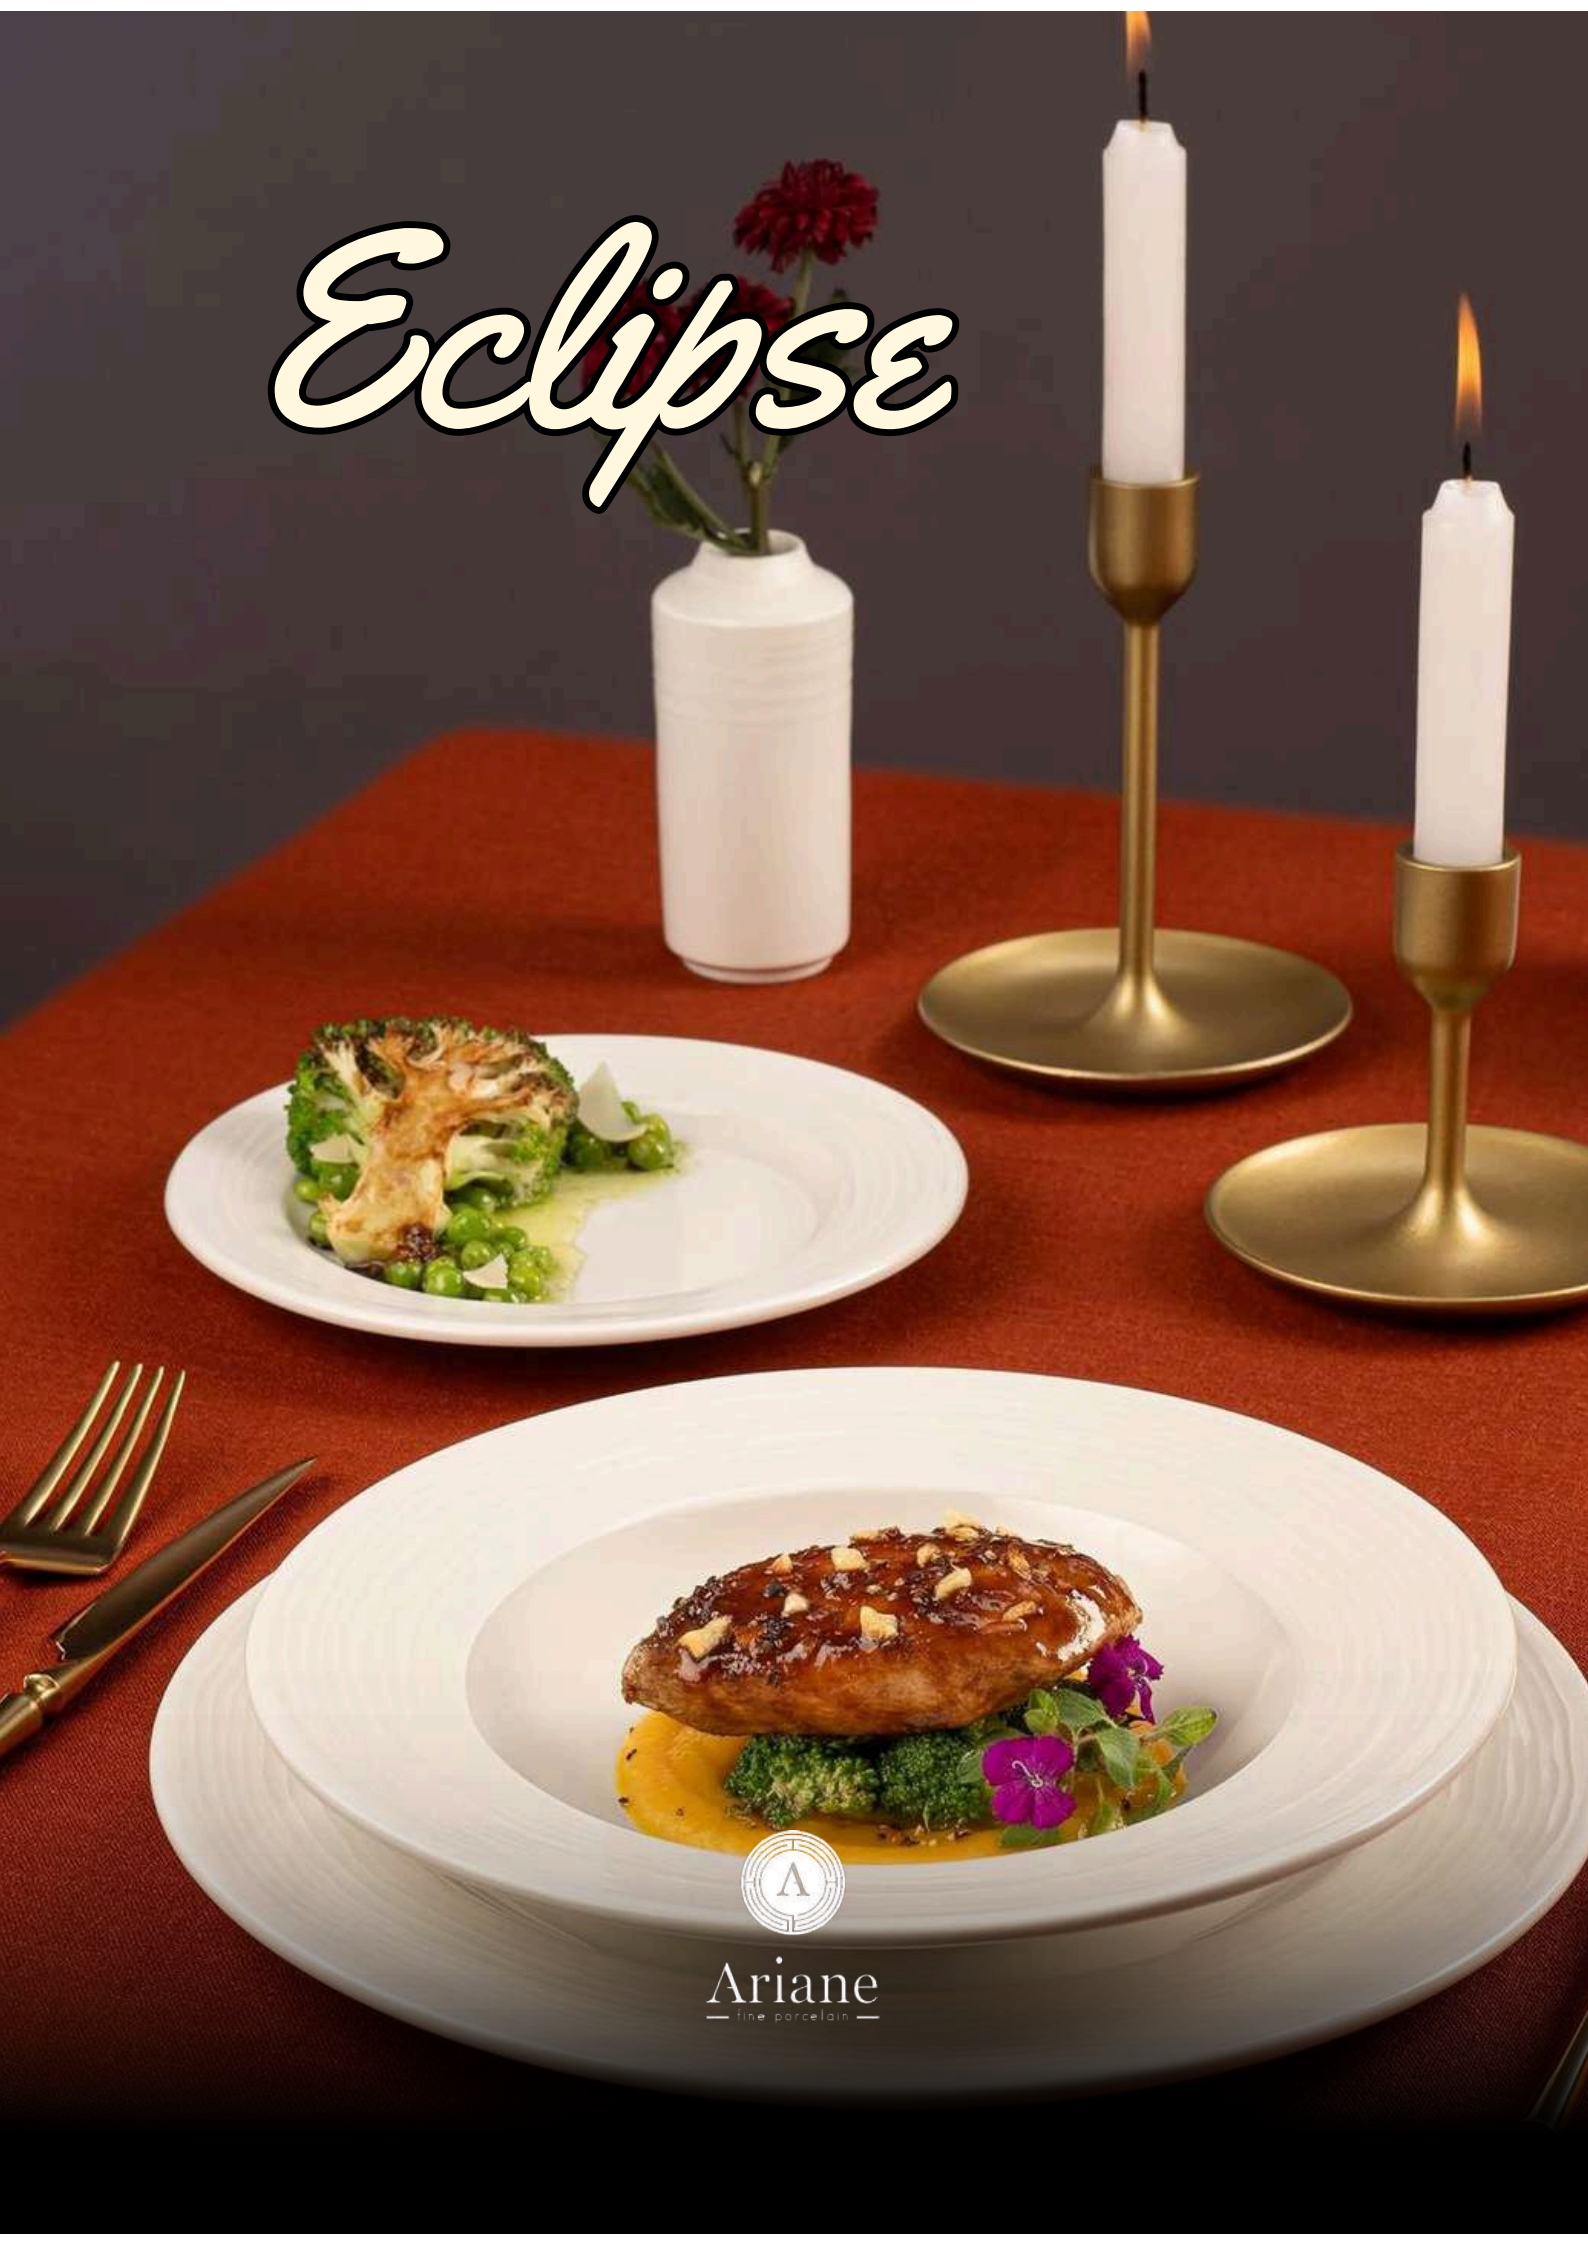

Eclipse

Ariane
— fine porcelain —