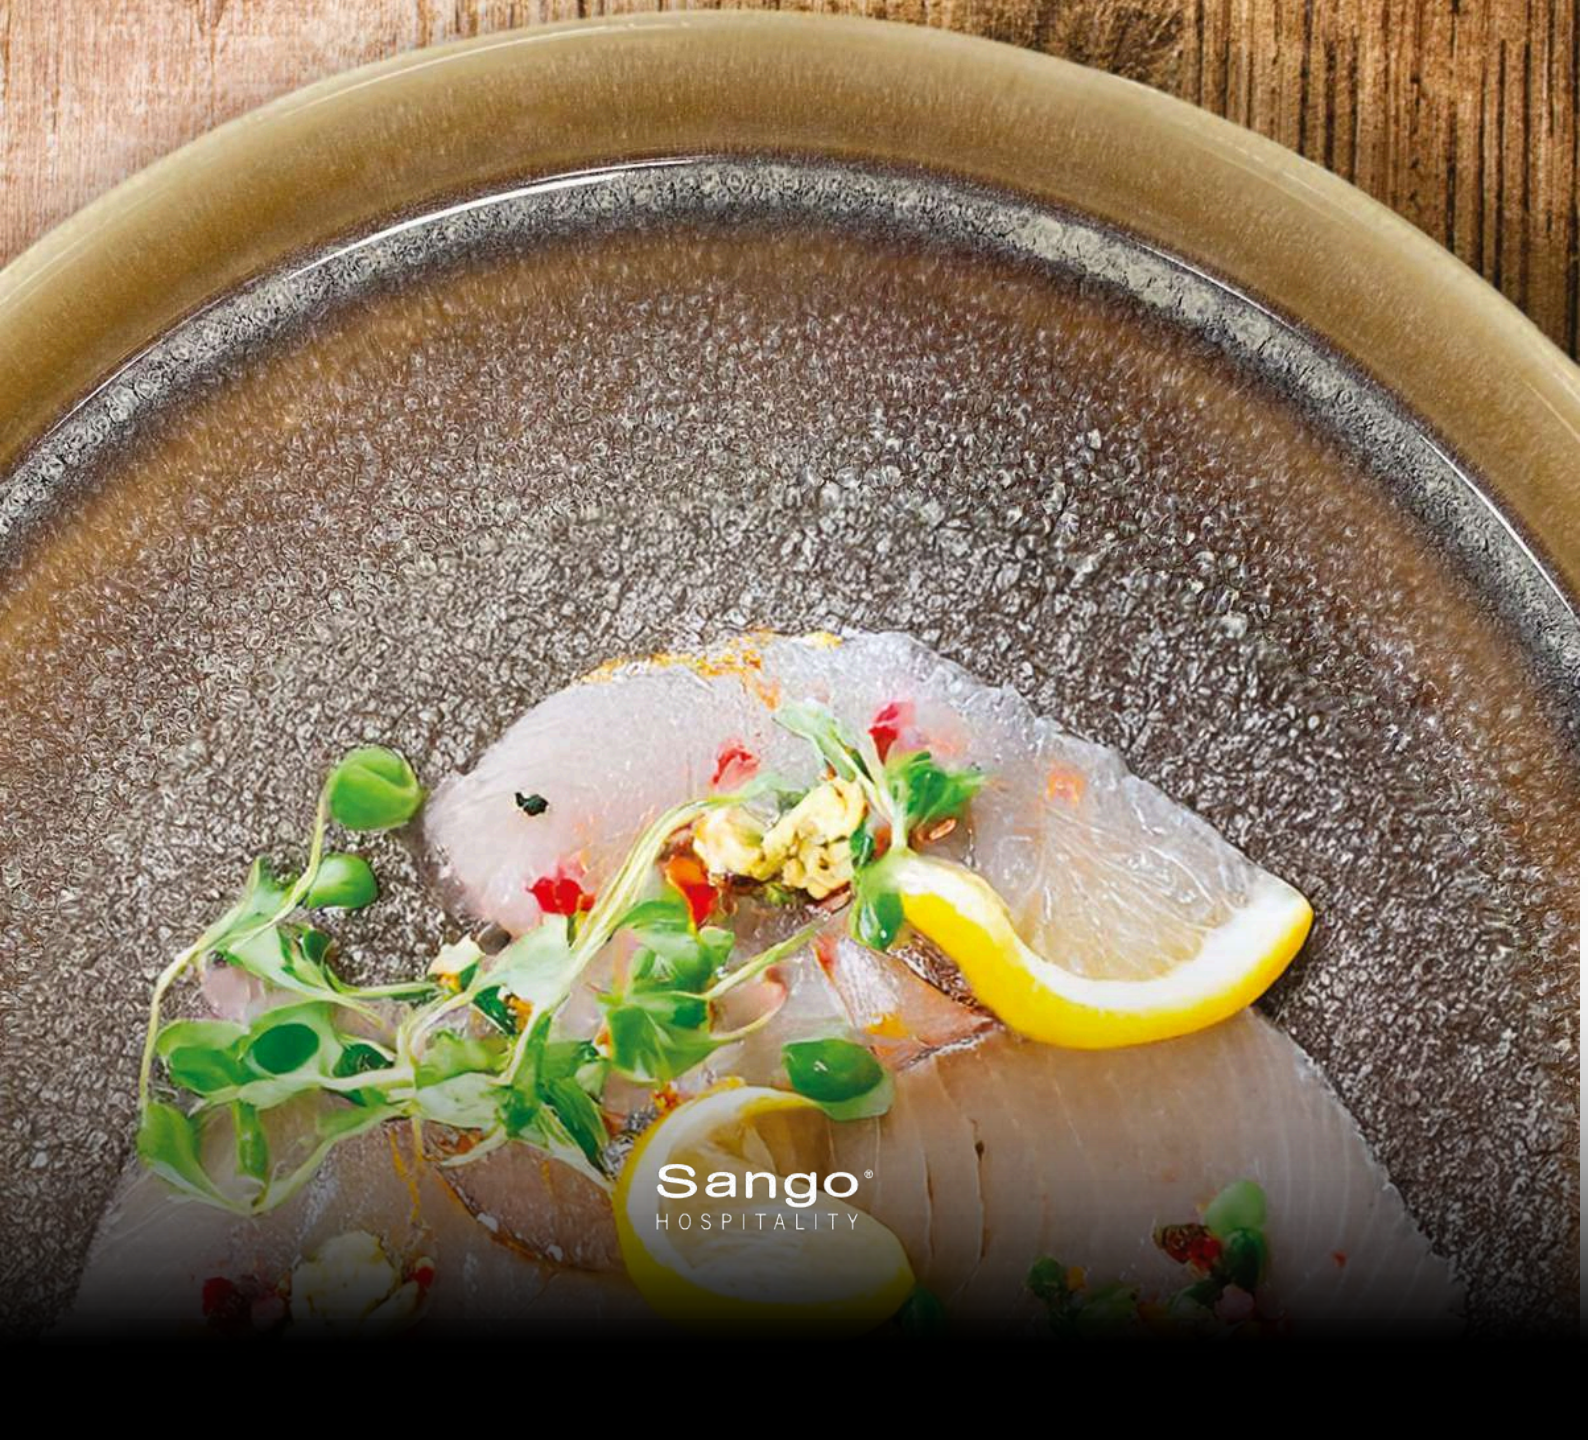

Caldera Yellow

Sango®
HOSPITALITY