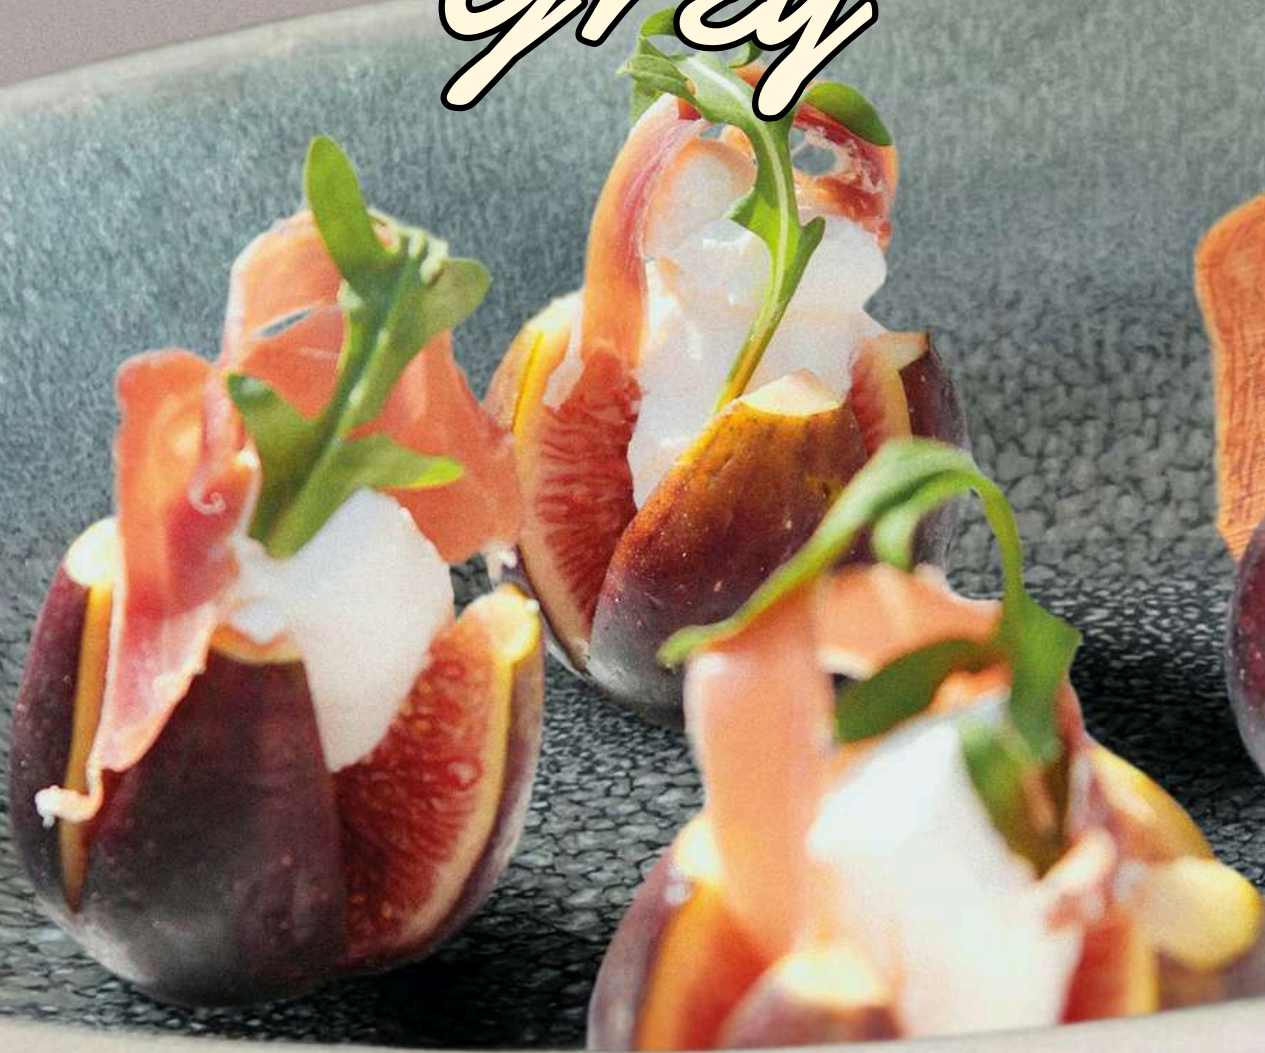

Caldera Grey

Sango®
HOSPITALITY