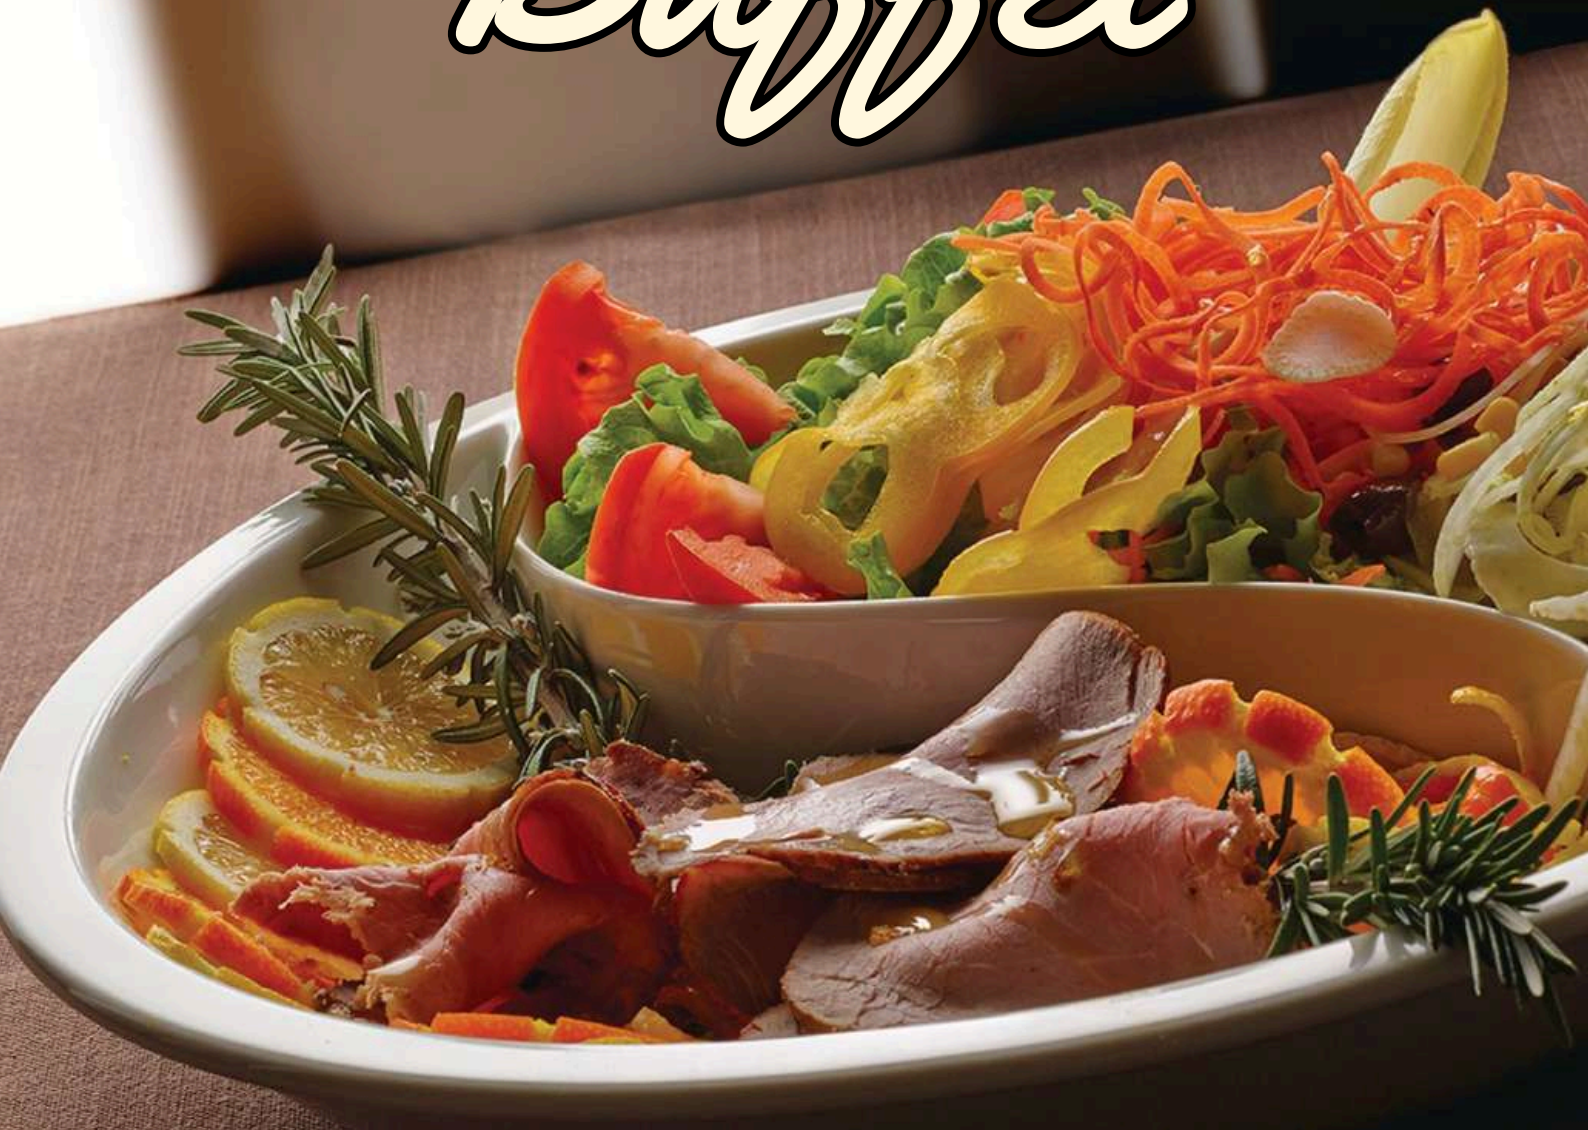

22271 PIATTO PIANO Ø cm 29
22272 PIATTO PIANO Ø cm 27
22273 PIATTO PIANO Ø cm 21

22274 COPPETTA
Ø cm 13
22275 COPPETTA
Ø cm 16

22276 TAZZA CAFFÈ cl 8
22277 PIATTO PER TAZZA
CAFFÈ Ø cm 12

Buffet

Ariane
— fine porcelain —