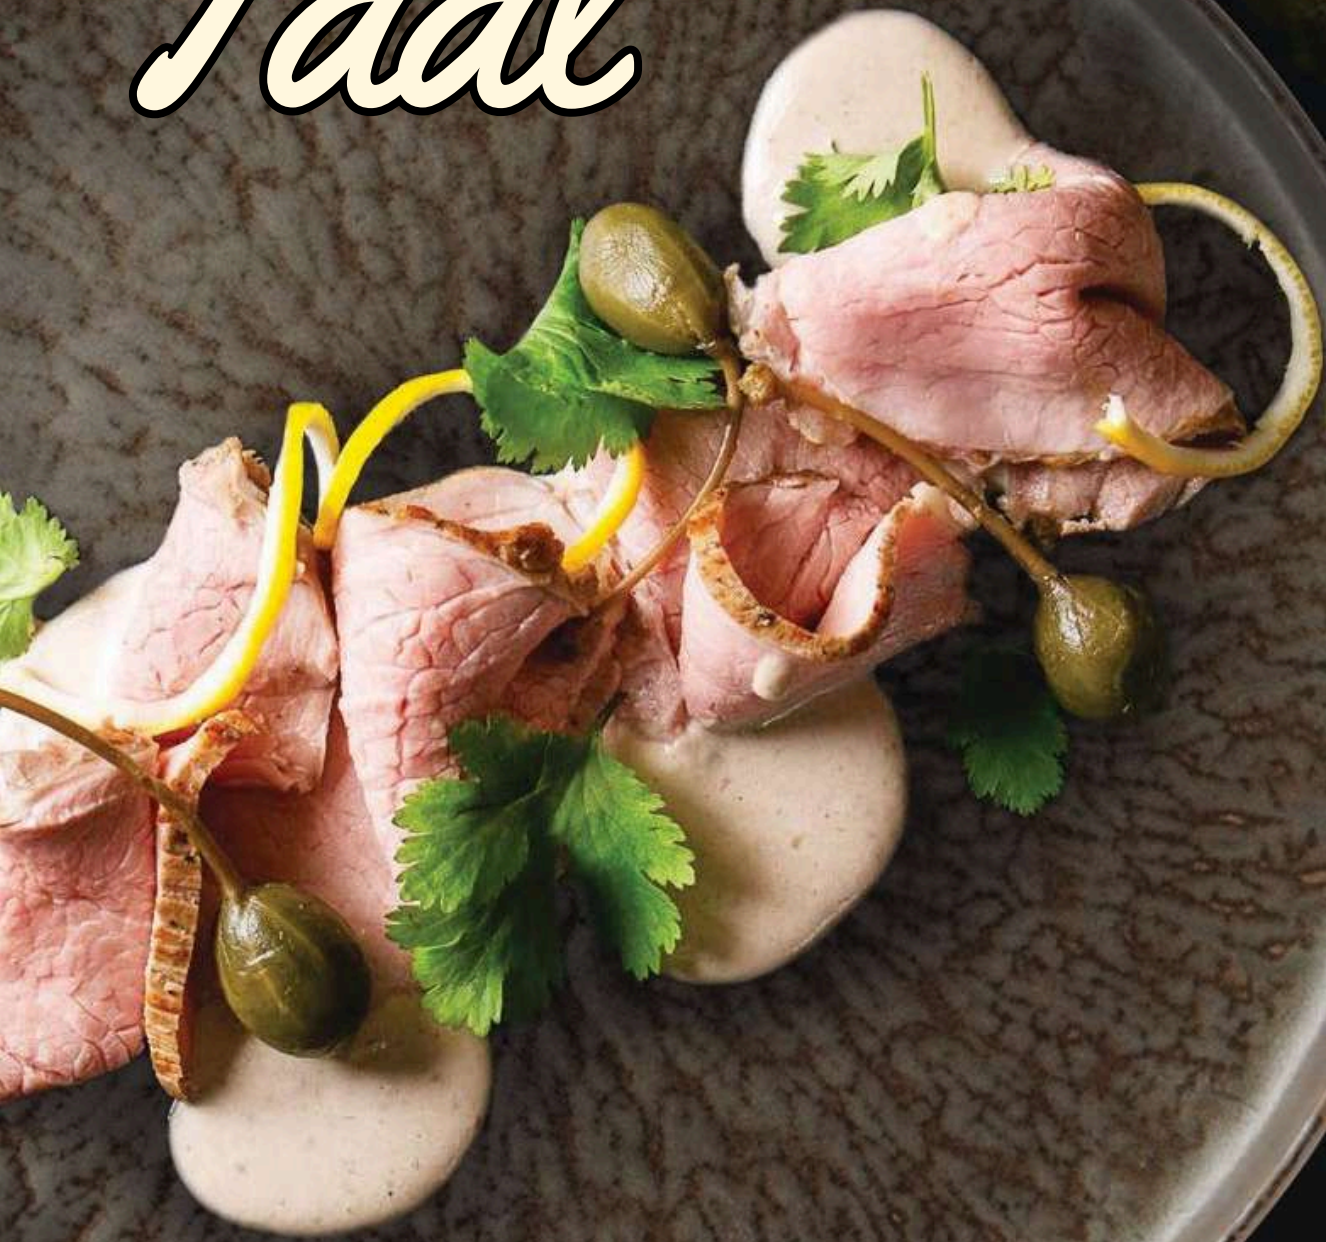

16432 PIATTO PIANO BORDO ALTO Ø cm 17,5

16434 PASTA BOWL Ø cm 27
INTERNO Ø cm 17

16433 PIATTO FONDO Ø cm 22

16437 VASSOIO OVALE cm 33x23

16435 COPPETTA Ø cm 16 H 4,8

16436 COPPETTA Ø cm 12,5 H 4,7

Taal

16448 PIATTO PIANO BORDO ALTO Ø cm 33