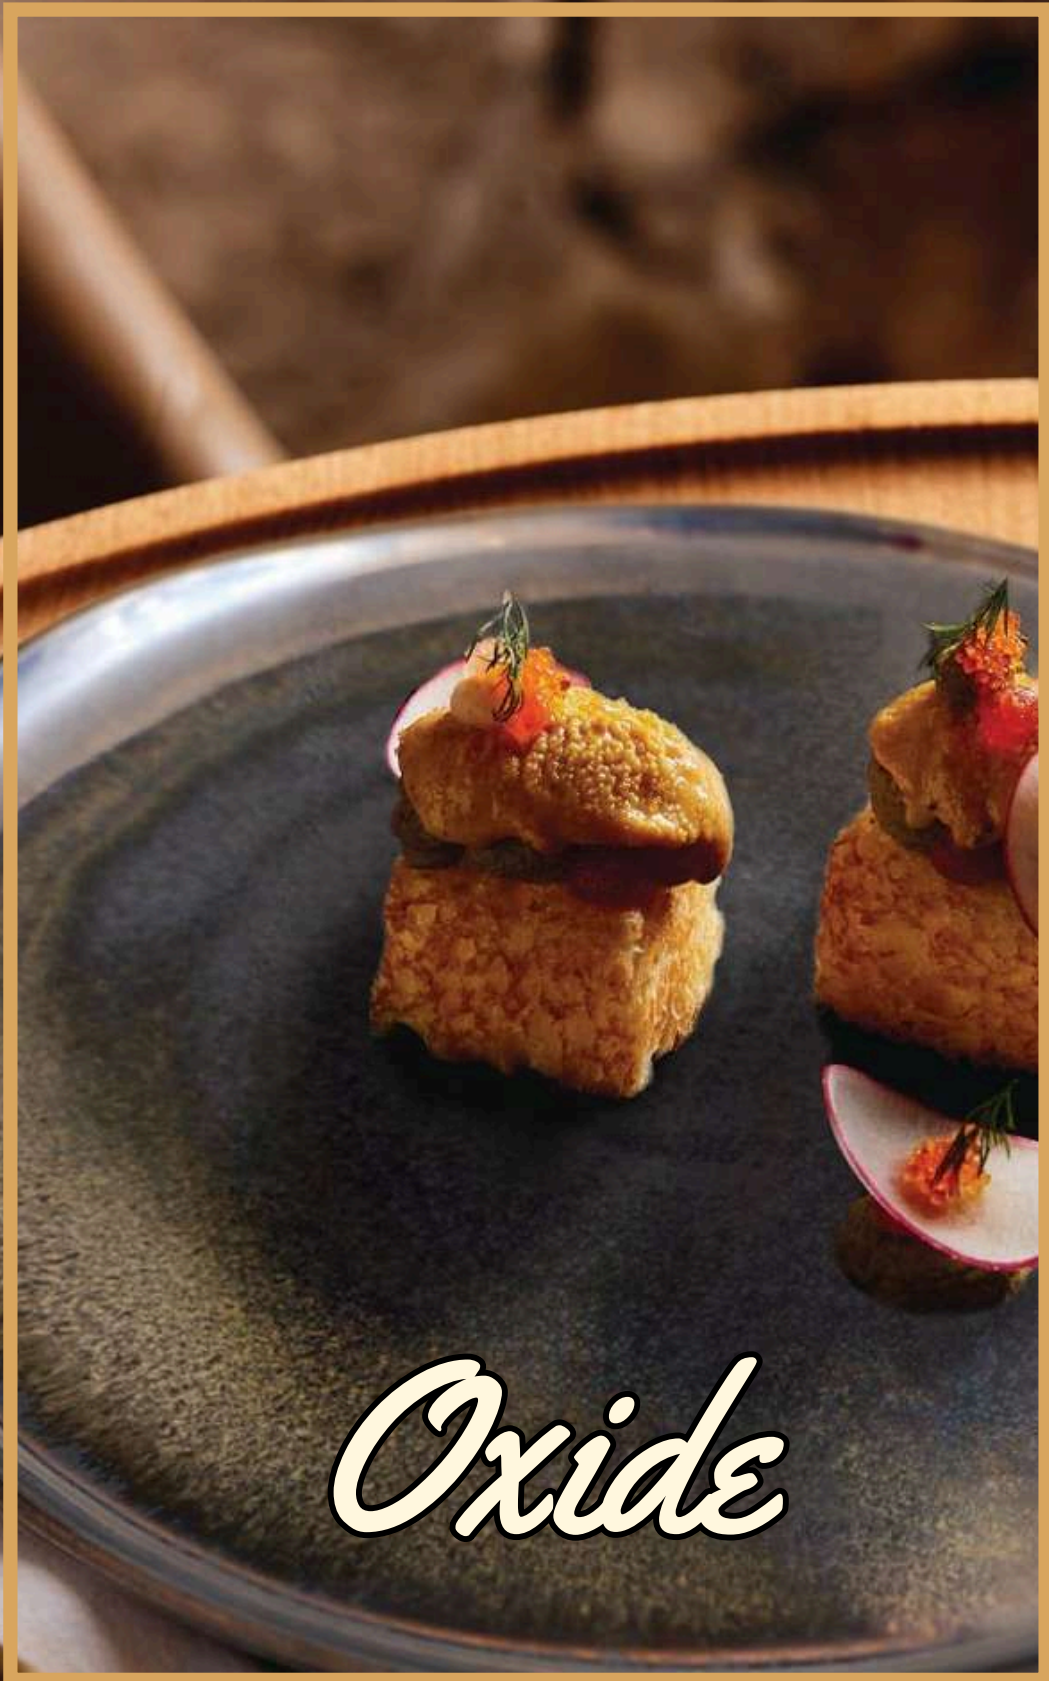

22236 COLONNA
TONDA ALTA Ø cm 9,3 H
8

Oxide