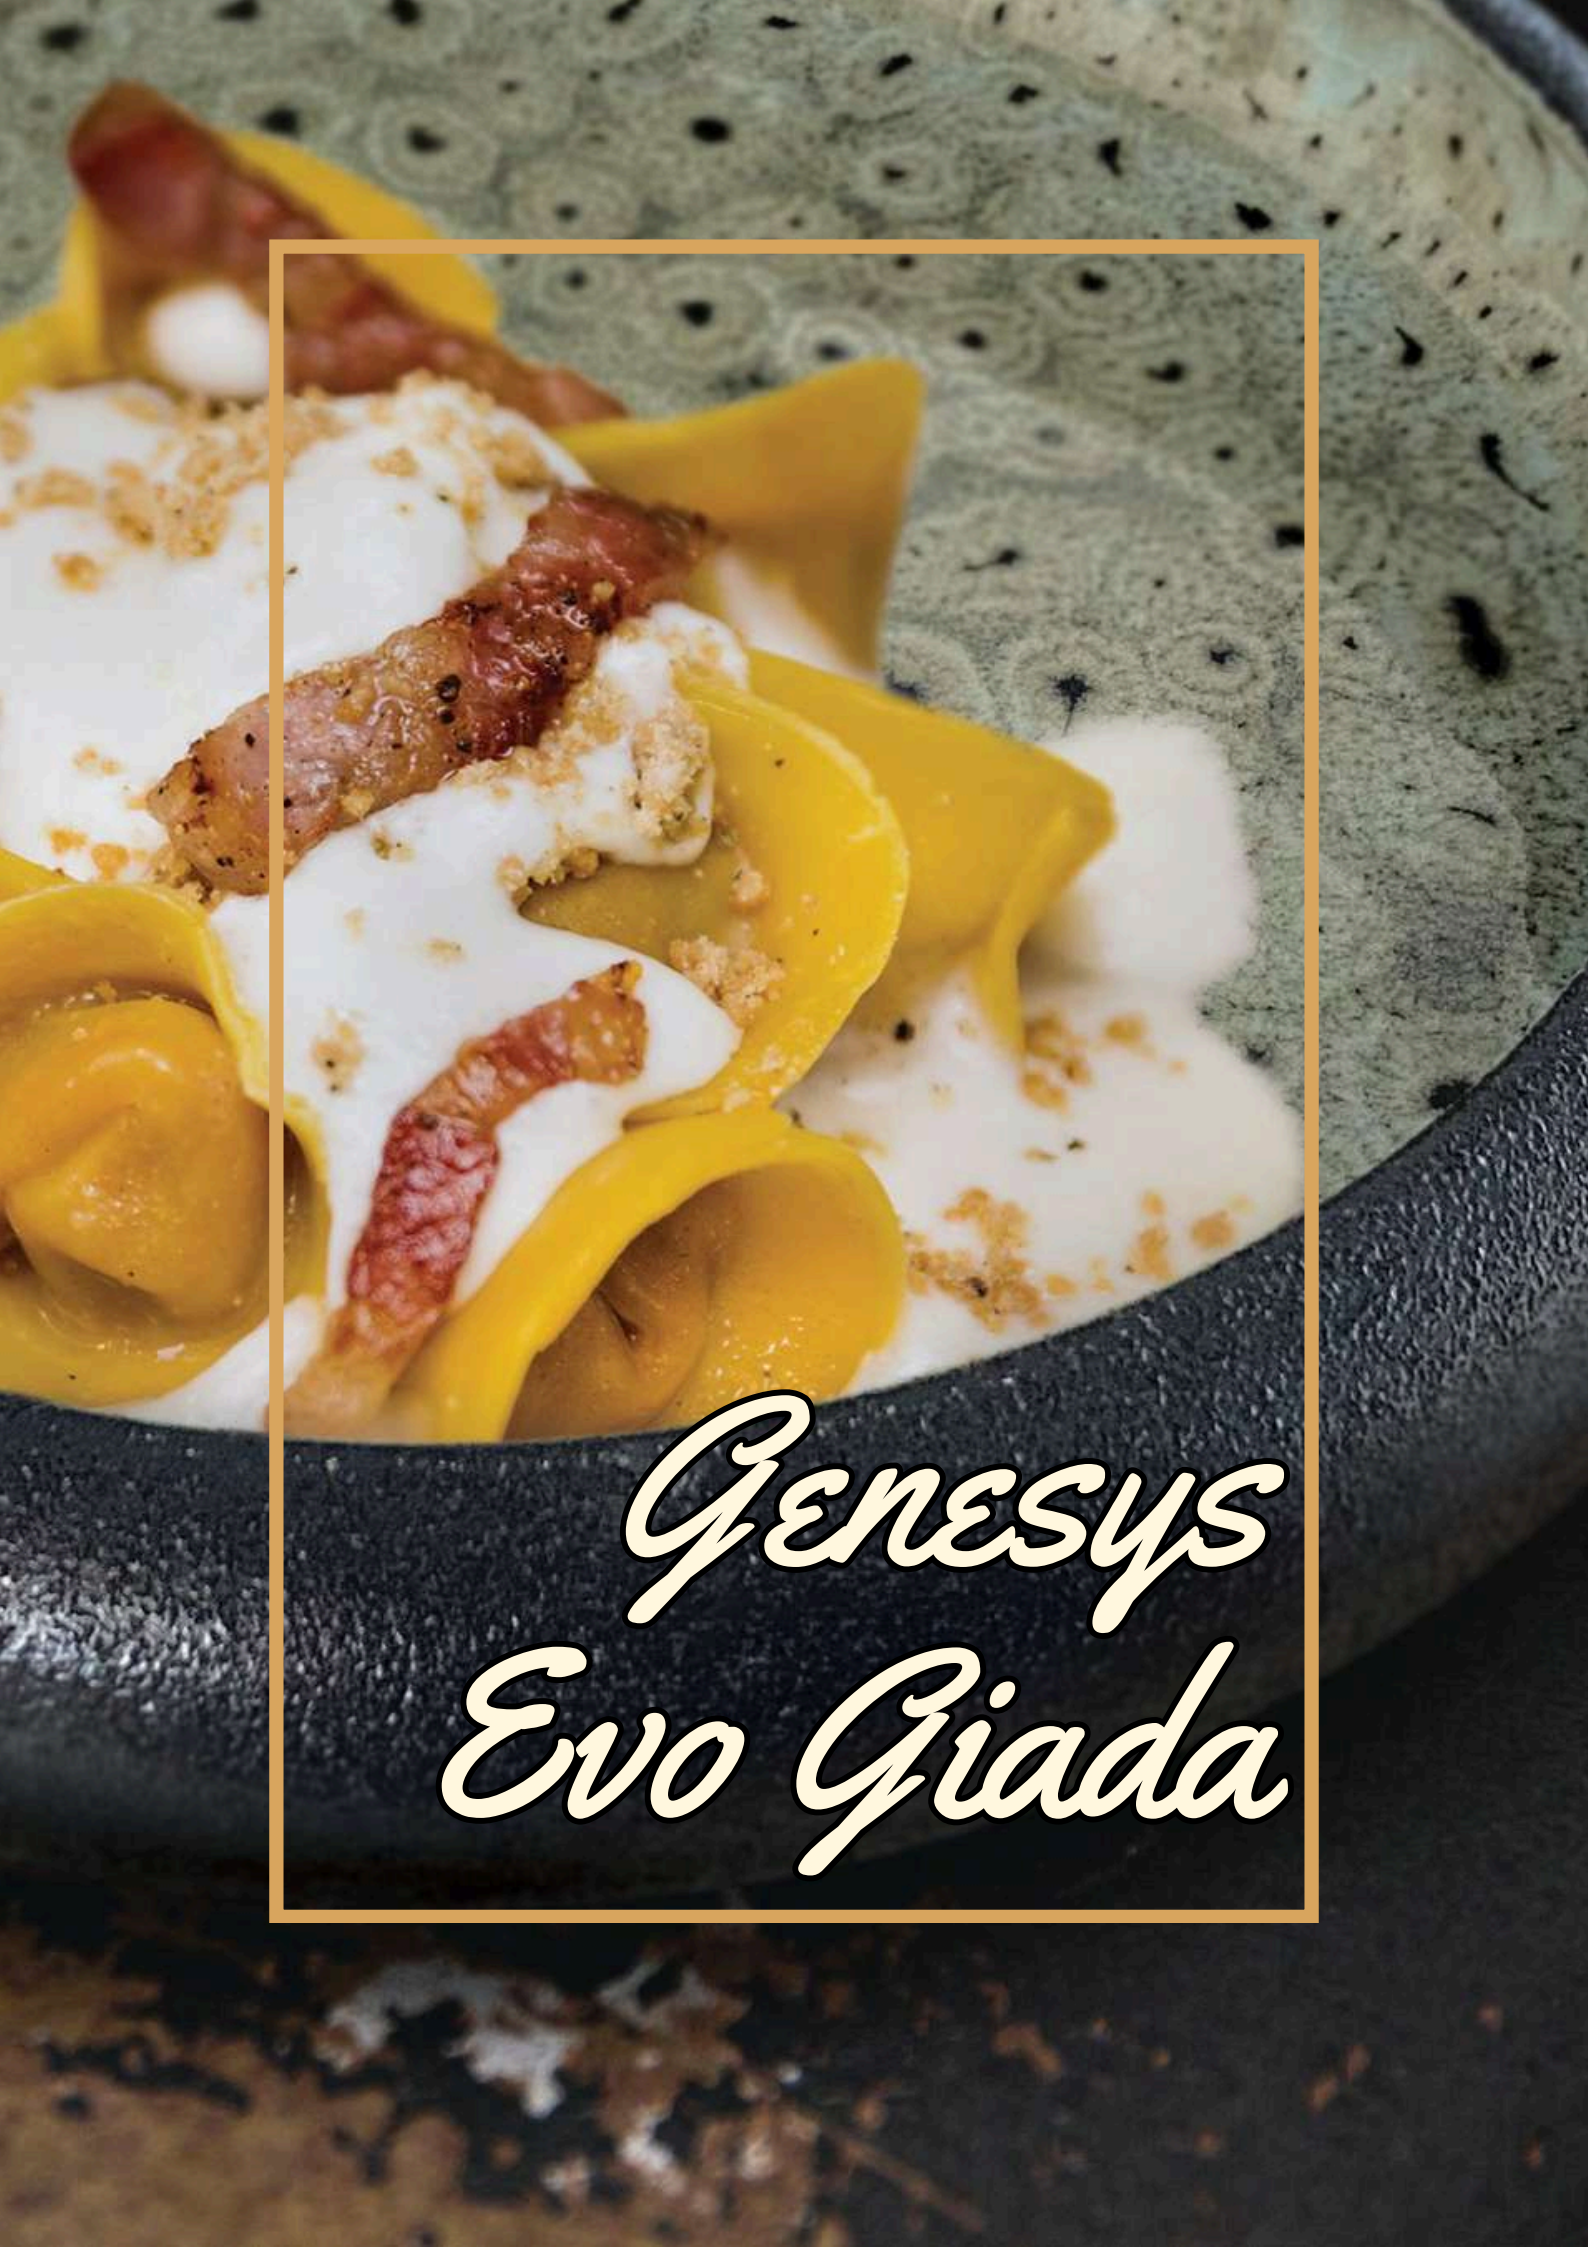

25286 PASTA BOWL Ø cm 23
INTERNO Ø cm 12,5

25290 COPPETTA Ø cm 15

25289 COPPETTA Ø cm 13

FENIXE
Prestige collection

GENESYS
Evo Qiada

Collezione GENESYS EVO GIADA

Porcellana nera esterno a rilievo ed interno verde reactive