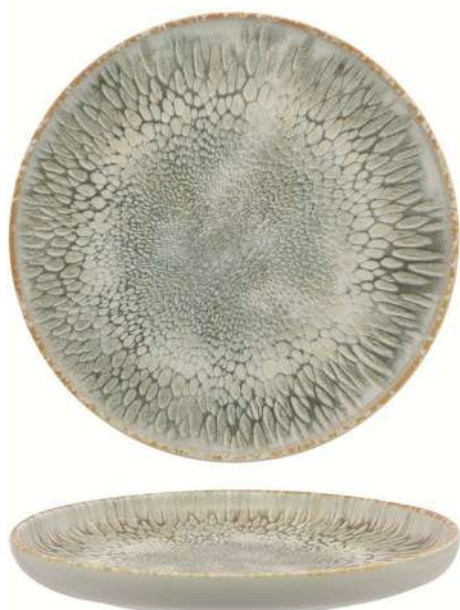

22253 PASTA BOWL
Ø cm 27 INTERNO Ø cm 17

22254 PIATTO FONDO Ø cm 22

22259 VASSOIO OVALE cm 33x23

22252 COPPETTA Ø cm 16 H 4,8

22251 COPPETTA Ø cm 12,5 H 4,7

Ninphsea

MESA
CERAMICS

22267 PIATTO PIANO BORDO ALTO Ø cm 33
22266 PIATTO PIANO BORDO ALTO Ø cm 28
22265 PIATTO FRUTTA BORDO ALTO Ø cm 22
22264 PIATTO PANE BORDO ALTO Ø cm 17,5

22262 PASTA BOWL Ø cm 27
INTERNO Ø cm 17

22263 PIATTO FONDO
Ø cm 22

22268 VASSOIO OVALE cm 33x23

22261 COPPETTA Ø cm 16 H 4,8

22260 COPPETTA Ø cm 12,5 H 4,7

Dust

MESA
CERAMICS

am
be
wever, the stud
safety and shi

16438 PIATTO PIANO BORDO ALTO Ø cm 33

16439 PIATTO PIANO BORDO ALTO Ø cm 28

16440 PIATTO PIANO BORDO ALTO Ø cm 22

16441 PIATTO PIANO BORDO ALTO Ø cm 17,5

16443 PASTA BOWL Ø cm 27
INTERNO Ø cm 17

16442 PIATTO FONDO Ø cm 22